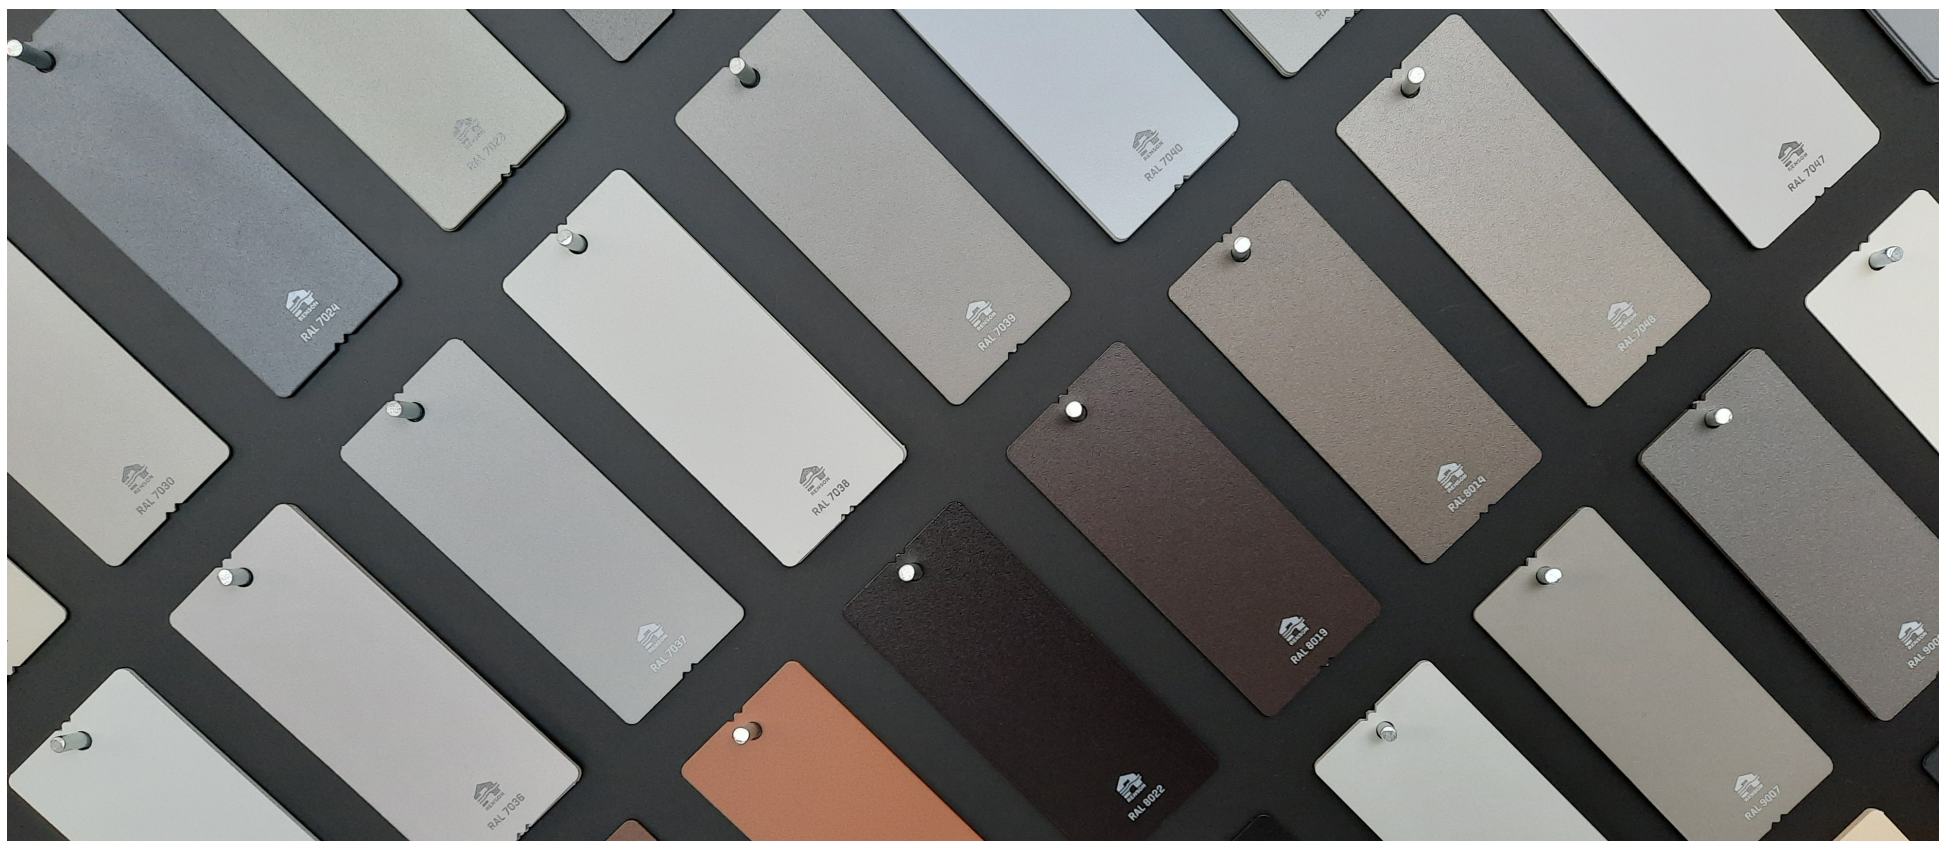

# INDOOR FARBLEITFADEN

FASSADENVERKLEIDUNG – SONNENSCHUTZ – LÜFTUNGSGITTER – FENSTERLÜFTUNGEN – LAMELLENWANDSYSTEME

## RENSON PULVER

- Renson hat ein großes Sortiment der gängigsten Pulver auf Lager. Diese Pulver wurden in die Pulverkategorie A eingestuft und sind in diesem Farbleitfaden aufgeführt. Zur Pulverkategorie X gehören die meisten anderen Pulver. Diese sind nicht in diesem Katalog enthalten, sondern auf der Online-Bestellplattform RIO zu finden. Für Pulver der Kategorie X wird immer ein Aufpreis berechnet. Für Pulver, die nicht in RIO enthalten sind, können auf Anfrage Zuschläge erhoben werden.
- Pulver können jährlich zur Kategorie A hinzugefügt oder daraus entfernt werden.